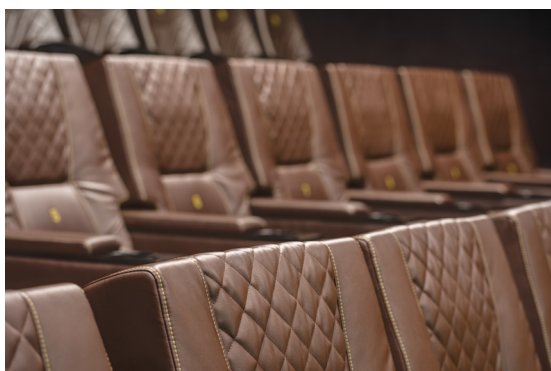

# WYGODNE FOTELE KINOWE

**Fotele VIP** (sala 1, 20 miejsc)

---

**Fotele standardowe** (sala 1 i 2)

---