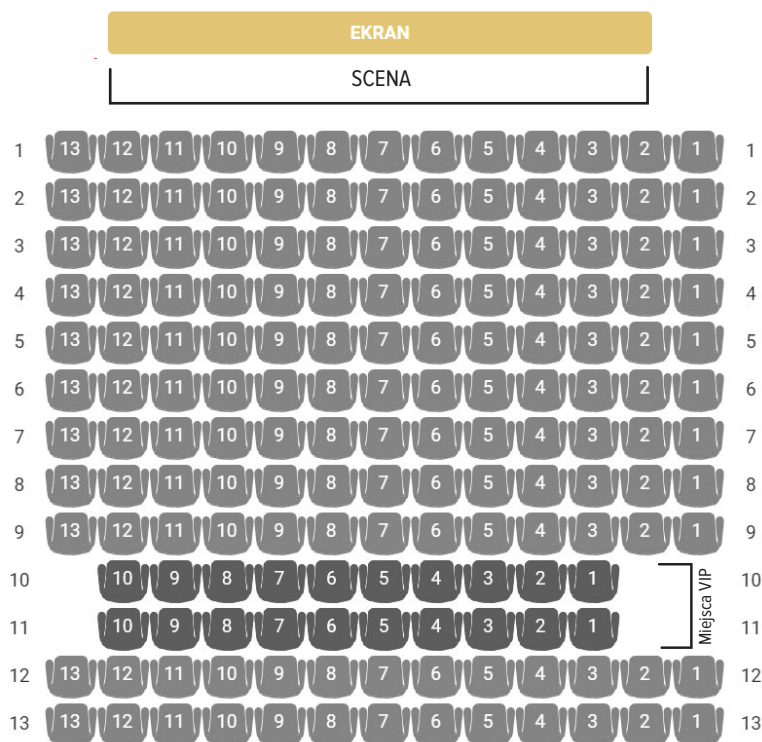

# SALA 1

Kino & Cafe  
**ODEON**

Ilość miejsc 163

Wymiary ekranu 8,76 x 3,72 m

Szerokość sceny 8,76 m

Głębokość sceny 6 m

## Rozkład sali

Soundcraft®  
by HARMAN

Niezależne nagłośnienie dedykowane  
do konferencji.

Istnieje możliwość prowadzenia  
prezentacji z laptopa  
(podpięcie pod projektor).