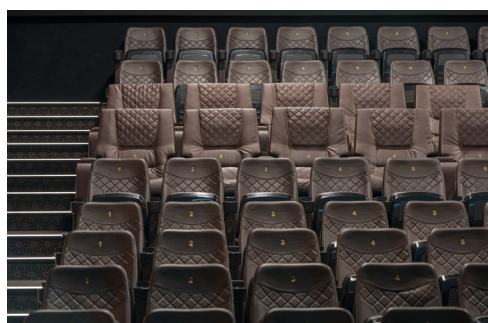

# SALA 1

Kino & Cafe  
**ODEON**

Ilość miejsc 163

Wymiary ekranu 8,76 x 3,72 m

Szerokość sceny 8,76 m

Głębokość sceny 6 m

## Rozkład sali

Soundcraft®  
by HARMAN

Niezależne nagłośnienie dedykowane  
do konferencji.

Istnieje możliwość prowadzenia  
prezentacji z laptopa  
(podpięcie pod projektor).